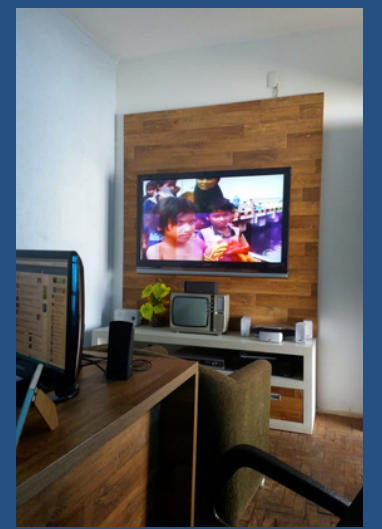

PROJETOS INSTALADOS

Visite mais em nosso site