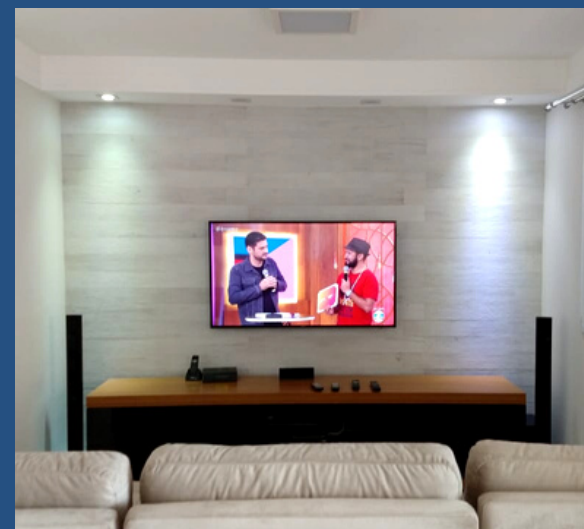

PROJETOS INSTALADOS

Visite mais em nosso site